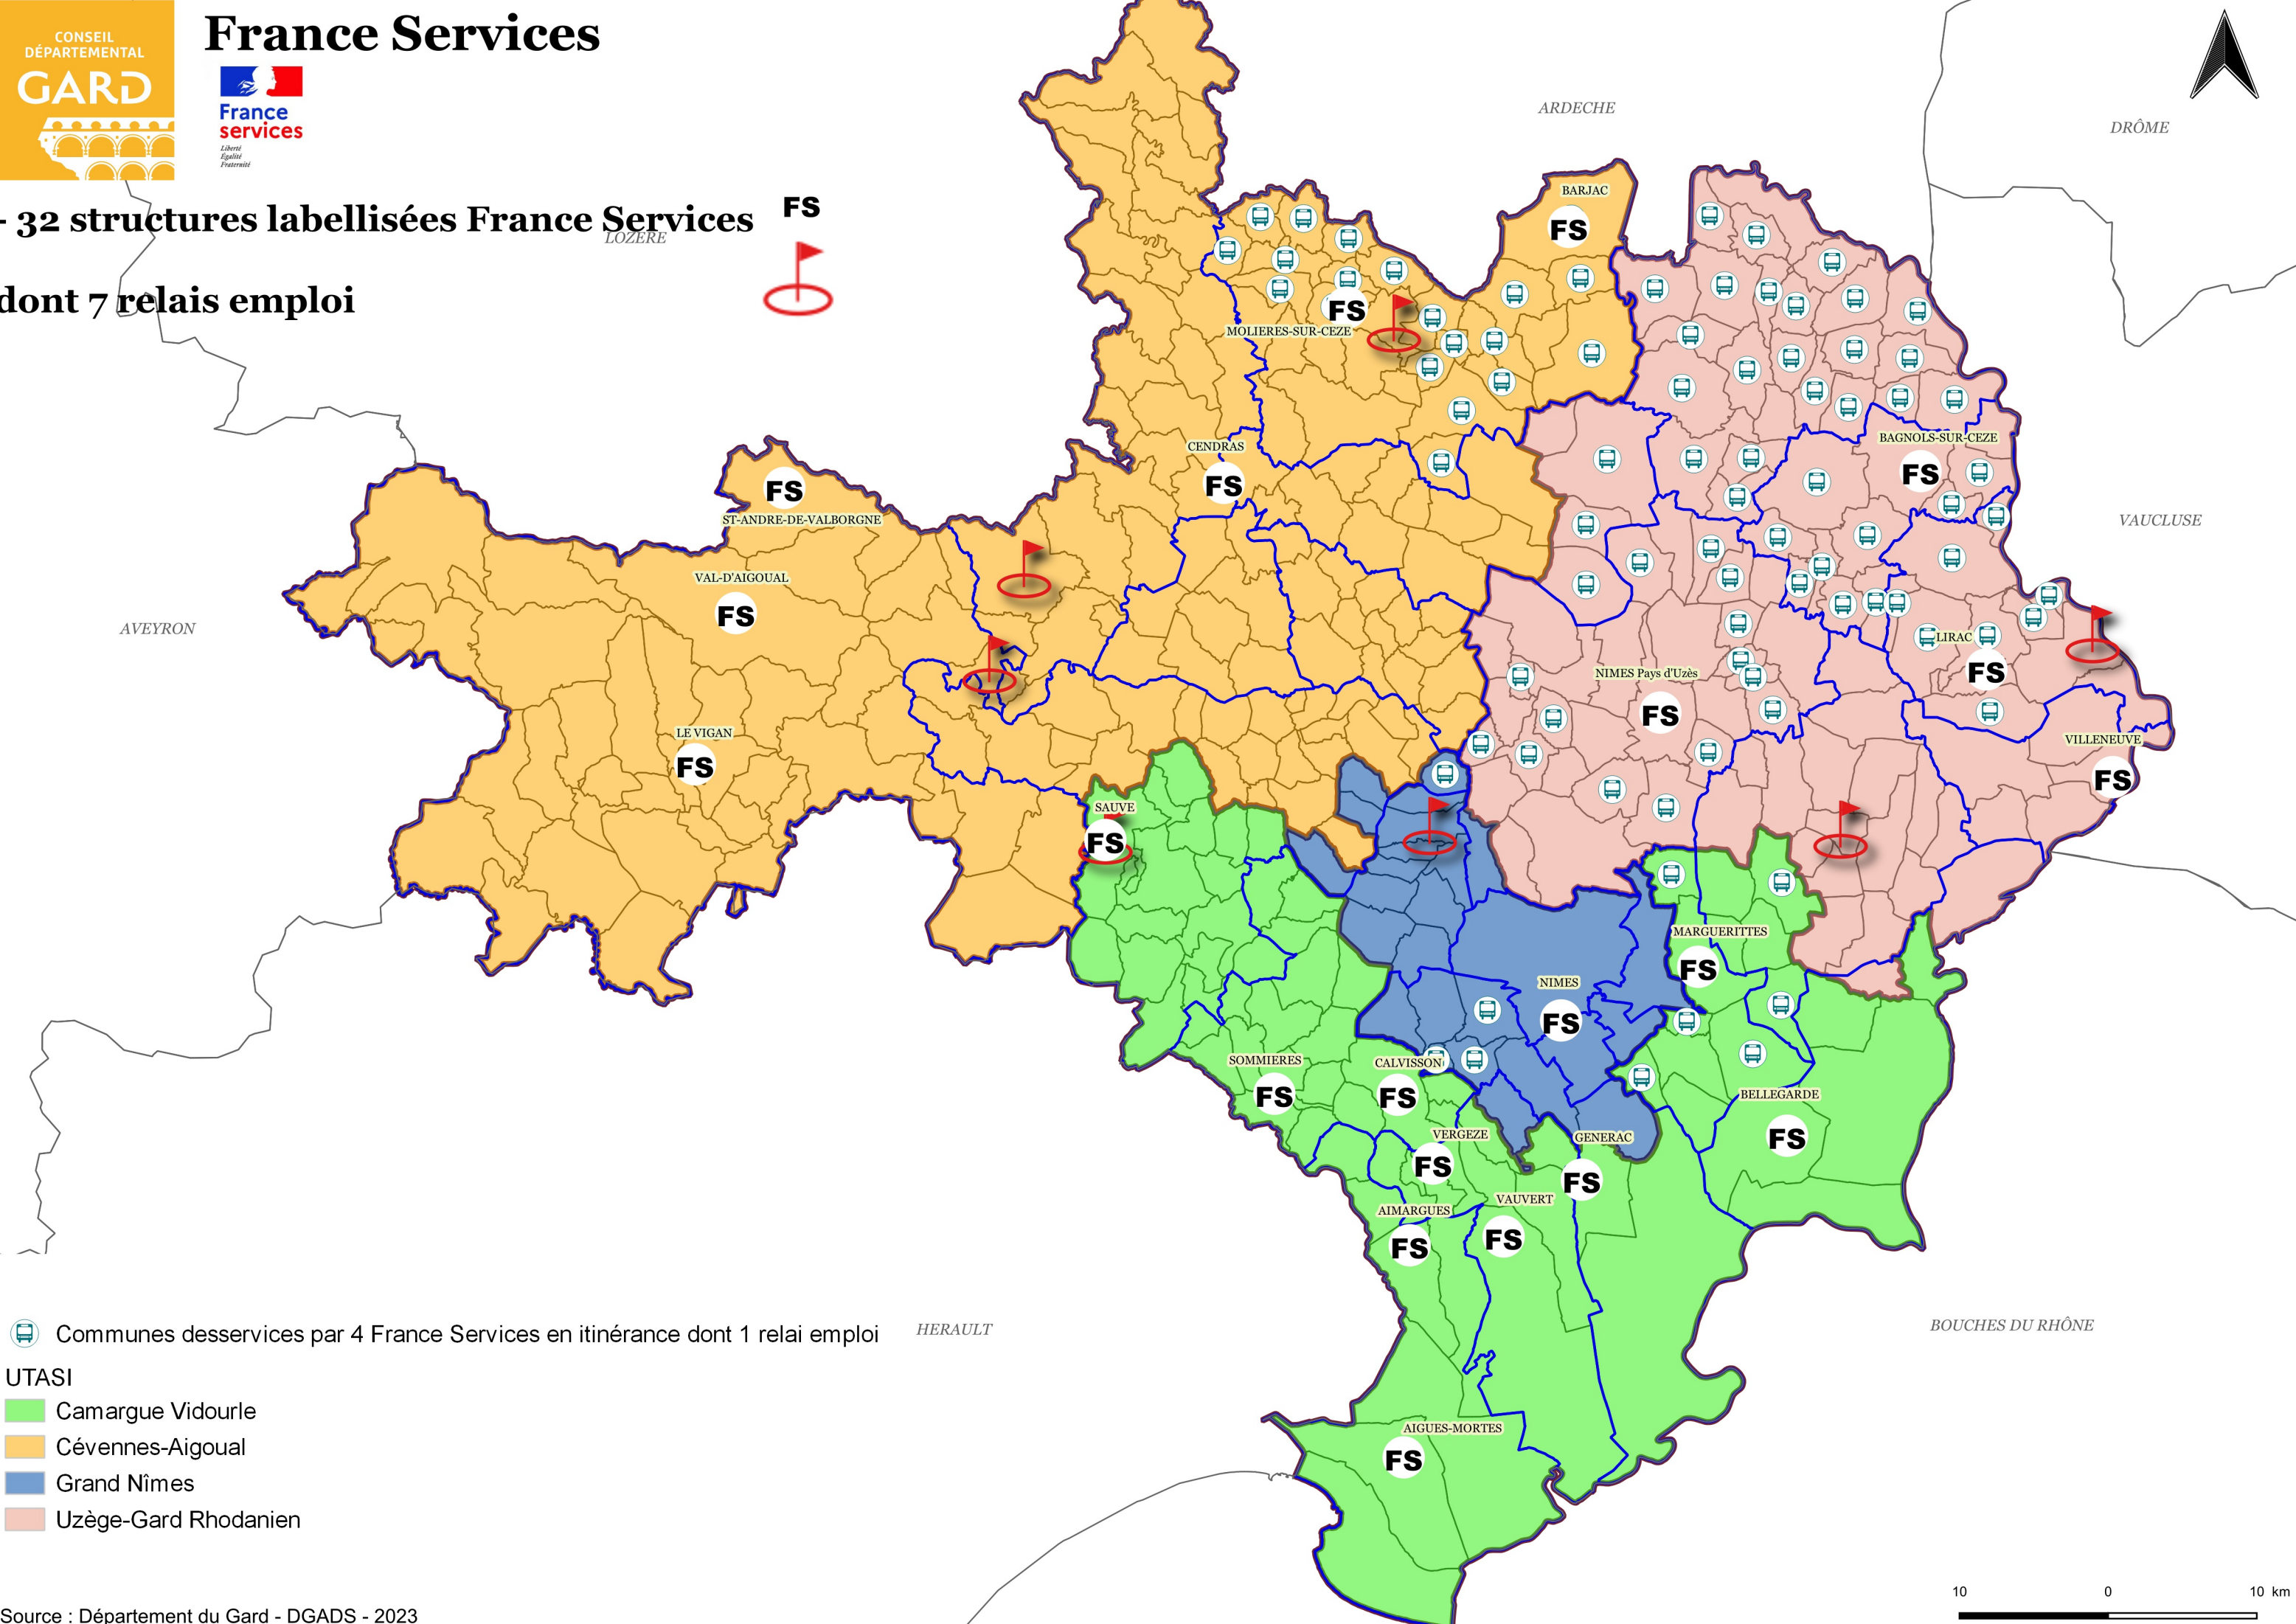

- 32 structures labellisées France Services
dont 7 relais emploi

Communes desservies par 4 France Services en itinérance dont 1 relai emploi

- UTASI**
- Camargue Vidourle
 - Cévennes-Aigoual
 - Grand Nîmes
 - Uzège-Gard Rhodanien